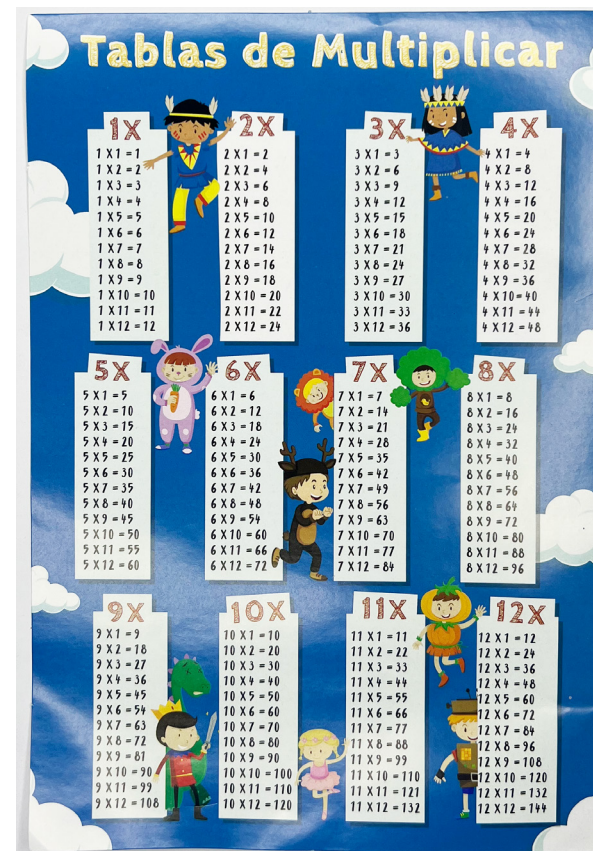

**Código: 510508**

**Etiq. Carta 216\*279 mm. 25 hjs. Lavoro**

25 hojas / 25 etiquetas.

**Código: 5151451**

**Etiqueta para Marcar Útiles**

**Código: 525308**

**Tabla de Multiplicar 19x13 cm**

Con adhesivo.